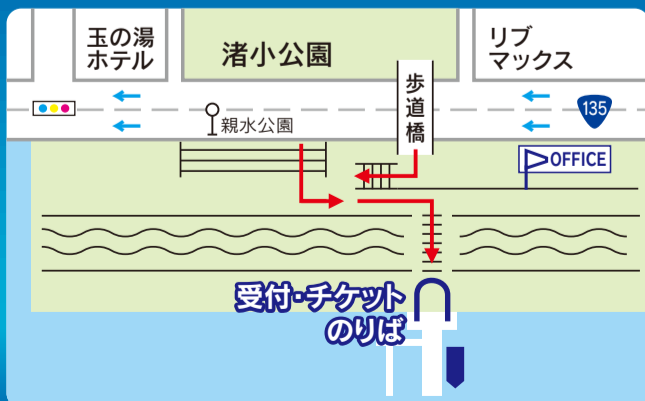

冬 12/7(日)

19:20 / 受付・チケット販売

19:40 / 乗 船

19:50 / 出 港

21:00頃 帰 港

クルーズ / 花火打上 20:20~20:40

夏は20:15~20:40 【海況により中止になる場合もございます】

熱海海上花火大会の追加開催
変更等の情報はコチラから→

熱海市観光協会イベント案内

* 日程は2025年1月現在の予定です。

日中は
熱海遊覧船
運航中!
火曜日定休
(8月は無休)

オープンデッキの遊覧船!

花火開催日の1週間前のAM9時から予約スタート TEL.0557-52-6657